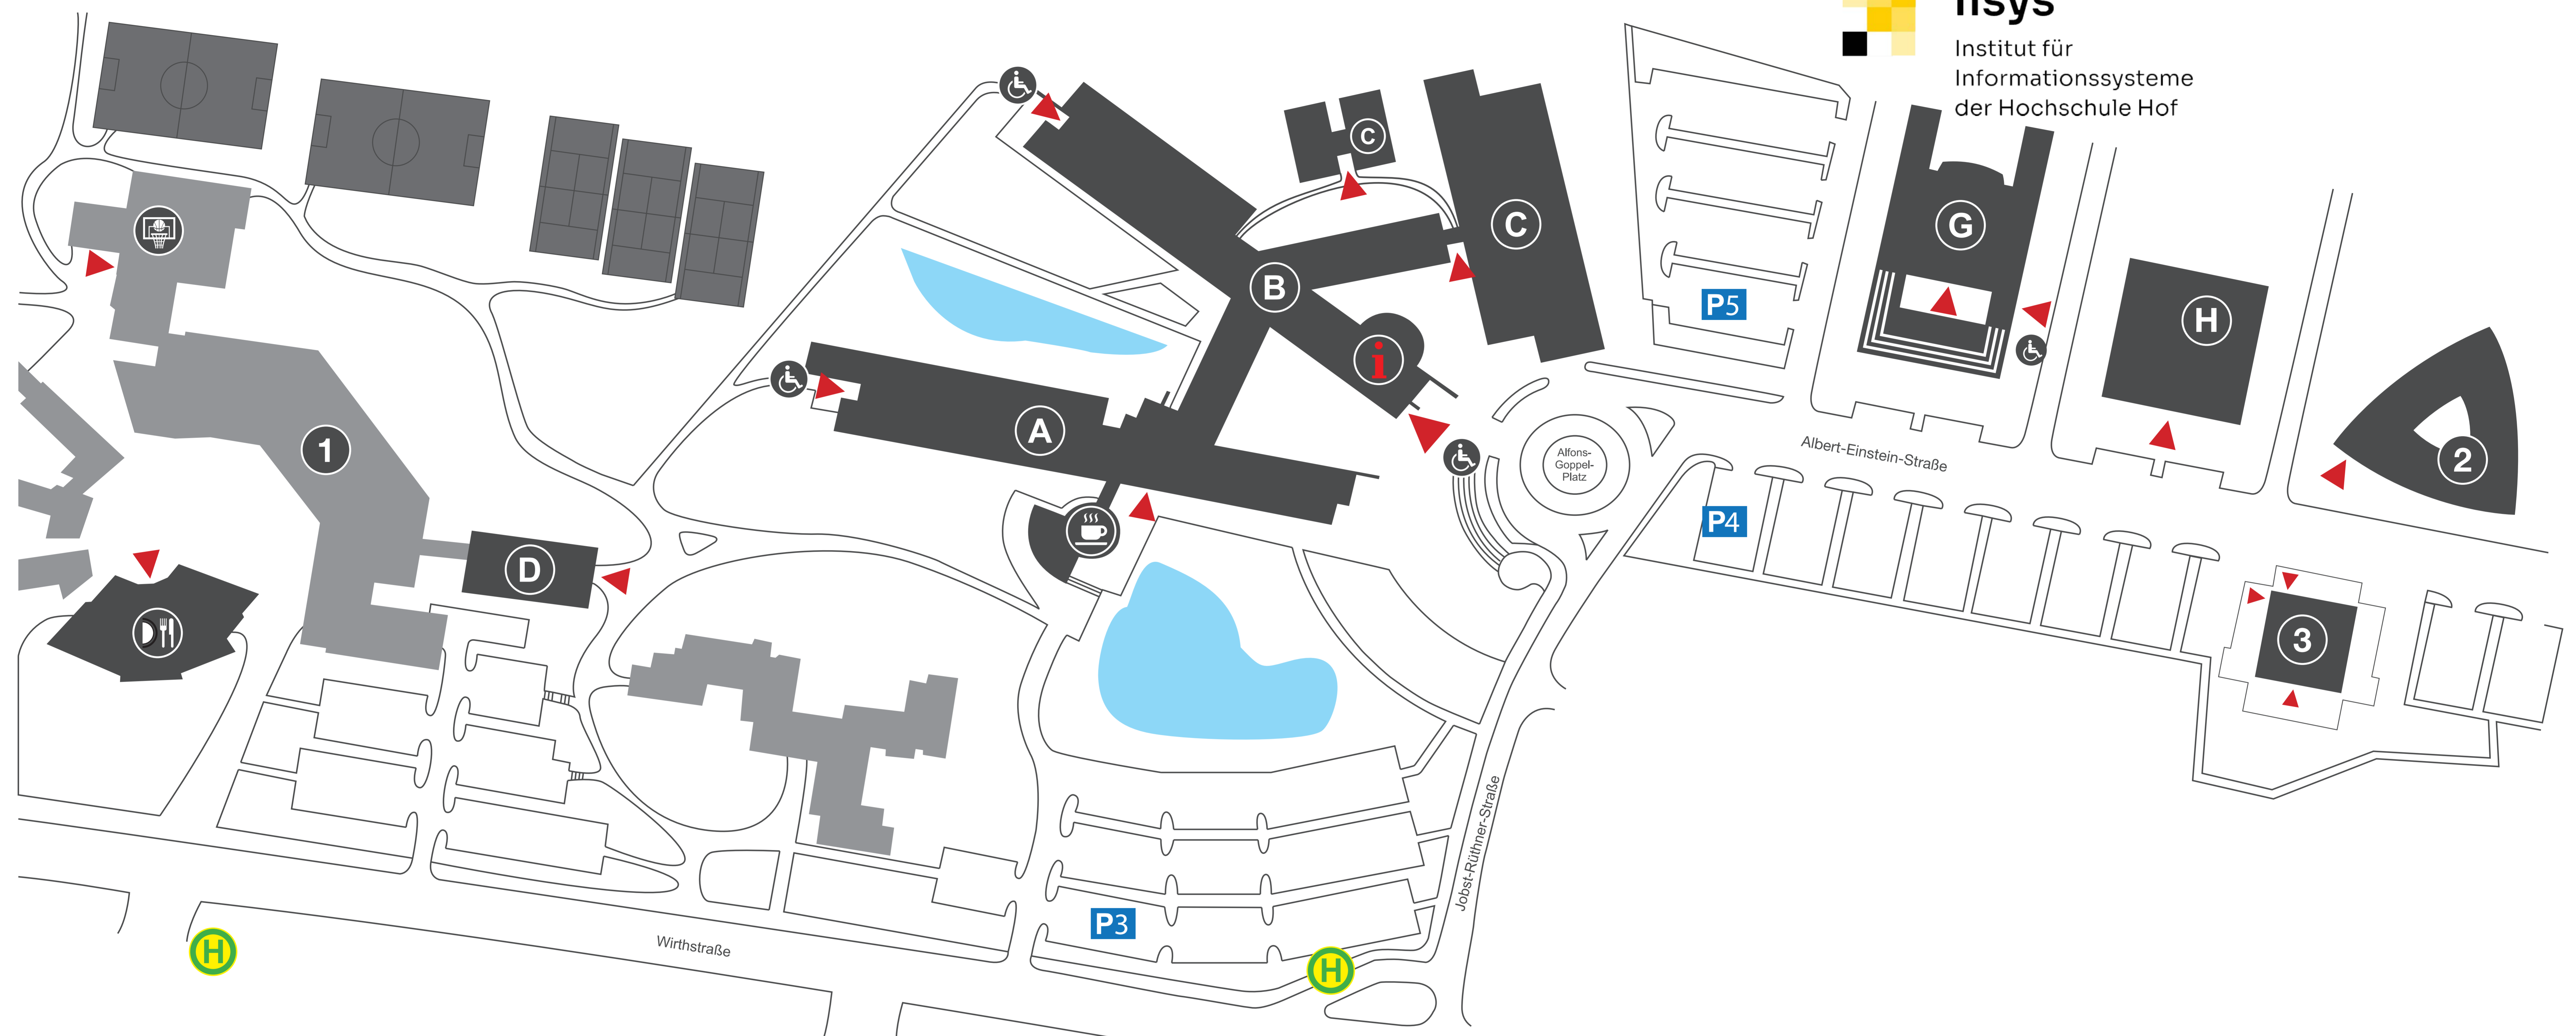

**iisys**  
Institut für Informationssysteme der Hochschule Hof

- A** A-Gebäude  
A-Building  
Institut für Materialwissenschaften  
Institute for Materials Science

---

- B** B-Gebäude  
B-Building  
Haupteingang  
Main Entrance 

---

- C** C-Gebäude  
C-Building  
Maschinenhalle  
Machine Hall

---

- D** D-Gebäude  
D-Building

---

- G** G-Gebäude  
G-Building  
Institut für Informationssysteme  
Institute for Information Systems

---

- H** H-Gebäude  
H-Building  
Institut für Wasser- und Energiemanagement (in Planung)  
Institute for Water- and Energy Management (planned)

-  Information
-  Cafeteria
-  Mensa  
Canteen
-  Barrierefreier Eingang  
Wheelchair Access
-  Sporthalle  
Sports Center

- 1** Hochschule für den öffentlichen Dienst  
University for Public Administration

---

- 2** Studentenwohnheim  
Student hall of residence

---

- 3** Einstein1 Digitales Gründerzentrum (in Planung)  
Center for digital business startups (planned)